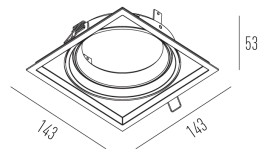

RECUADO NO FRAME

embutido de teto

IL 4751.GZ

IL 4751.GZ
50W

Tensão máx. 250V
Classe I
Grau de proteção IP20
Garantia 05 anos

Dados técnicos

Potência	50W
Tensão Nominal	Máx. 250V
Classe	I
Grau de Proteção	IP20
Garantia	5 anos
Acabamento	Acabamento microtexturizado
Base	GU10