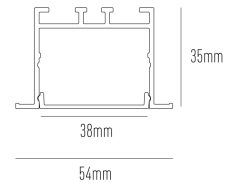

SIMPLE WAY PERFIS

W40E.9350

W40E.9350

Nicho: 46

Dados técnicos

Classe	III
Grau de Proteção	IP20
Garantia	5 anos
Acabamento	Branco Microtexturizado (BM) Preto Microtexturizado (PM)
Dimensões	0,5 metro