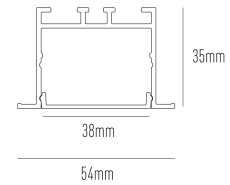

SIMPLE WAY PERFIS

W40E.9354P

W40E.9354P

Nicho: 46

Dados técnicos

Classe	III
Grau de Proteção	IP20
Garantia	5 anos
Acabamento	Branco Microtexturizado (BM) Preto Microtexturizado (PM)
Dimensões	2,5 metros