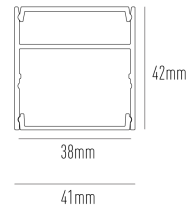

## SIMPLE WAY PERFIS

W40S.9363

W40S.9363

### Dados técnicos

Classe	III
Grau de Proteção	IP20
Garantia	5 anos
Acabamento	Branco Microtexturizado (BM)   Preto Microtexturizado (PM)
Dimensões	1,5 metros