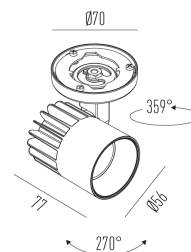

Sirius Home C

mini projetor com canopla
2012.MD.S

2012.MD.S
6W
400lm
2700K
30°

A linha SIRIUS cresceu, com a SIRIUS Home ou Baby, como é carinhosamente chamada, trazendo toda a potência e eficiência tradicional da linha, em um tamanho ideal para aplicações discretas. Versatilidade na orientação da iluminação, conforto visual na aplicação pelo seu recuo antiofuscamento. Fonte e LED integrado, com fecho preciso, substitui lâmpadas convencionais. A tecnologia REALight com reprodução de cor acima de 95, valoriza as cores, inclusive o vermelho (R9) com eficiência (>80), fidelizando e dando vida aos seus projetos.

Dados técnicos

Potência	6W
Fluxo luminoso Fonte	400lm
Fluxo luminoso da luminária	380lm
Eficiência luminosa	63lm/W
Temperatura de cor	2700K
Facho	30°
Fonte Luminosa	LED LM-80 >39.000 h (L70)
IRC	>95
SDMC	<4 steps
Fator de Potência	>0,9
Tensão Nominal	100-240Vac
Frequência	50/60Hz
Classe	I
Grau de Proteção	IP40
Peso	0.3
Garantia	5 anos
Vida Útil	30.000 horas
Acabamento	Branco Microtexturizado (BM) Preto Microtexturizado (PM)