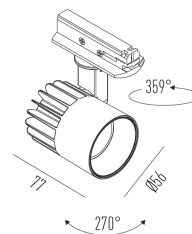

Sirius Home T

mini projetor compatível com trilho
2022.MD.S

2022.MD.S
6W
400lm
2700K
30°

Dados técnicos

Potência	6W
Fluxo luminoso Fonte	400lm
Fluxo luminoso da luminária	380lm
Eficiência luminosa	63lm/W
Temperatura de cor	2700K
Facho	30°
Fonte Luminosa	LED LM-80 >39.000 h (L70)
IRC	>95
SDMC	<4 steps
Fator de Potência	>0,9
Tensão Nominal	100-240Vac
Frequência	50/60Hz
Classe	I
Grau de Proteção	IP40
Peso	0.3
Garantia	5 anos
Vida Útil	25.000 horas
Acabamento	Branco Microtexturizado (BM) | Preto Microtexturizado (PM)

A linha SIRIUS cresceu, com a SIRIUS Home ou Baby, como é carinhosamente chamada, trazendo toda a potência e eficiência tradicional da linha, em um tamanho ideal para aplicações discretas. Versatilidade na orientação da iluminação, conforto visual na aplicação pelo seu recuo antiofuscamento. Fonte e LED integrado, com fecho preciso, substitui lâmpadas convencionais. A tecnologia REALight com reprodução de cor acima de 95, valoriza as cores, inclusive o vermelho (R9) com eficiência (>80), fidelizando e dando vida aos seus projetos.

1mm x 56mm

Semiplanos C

180.0 0.0