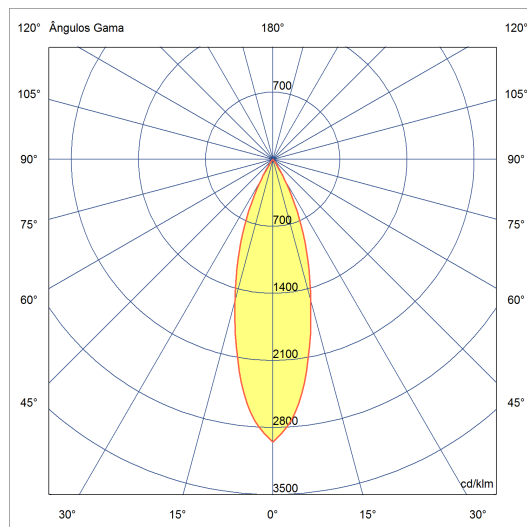

Dados técnicos

Potência	6W
Fluxo luminoso Fonte	400lm
Fluxo luminoso da luminária	380lm
Eficiência luminosa	63lm/W
Temperatura de cor	2700K
Facho	30°
Fonte Luminosa	LED LM-80 >39.000 h (L70)
IRC	>95
SDMC	<4 steps
Fator de Potência	>0,9
Tensão Nominal	100-240Vac
Frequência	50/60Hz
Classe	I
Grau de Proteção	IP40
Peso	0.3
Garantia	5 anos
Vida Útil	25.000 horas
Acabamento	Branco Microtexturizado (BM) | Preto Microtexturizado (PM)

A linha SIRIUS cresceu, com a SIRIUS Home ou Baby, como é carinhosamente chamada, trazendo toda a potência e eficiência tradicional da linha, em um tamanho ideal para aplicações discretas. Versatilidade na orientação da iluminação, conforto visual na aplicação pelo seu recuo antiofuscamento. Fonte e LED integrado, com fecho preciso, substitui lâmpadas convencionais. A tecnologia REALight com reprodução de cor acima de 95, valoriza as cores, inclusive o vermelho (R9) com eficiência (>80), fidelizando e dando vida aos seus projetos.

1mm x 56mm

Semiplanos C

180.0 0.0