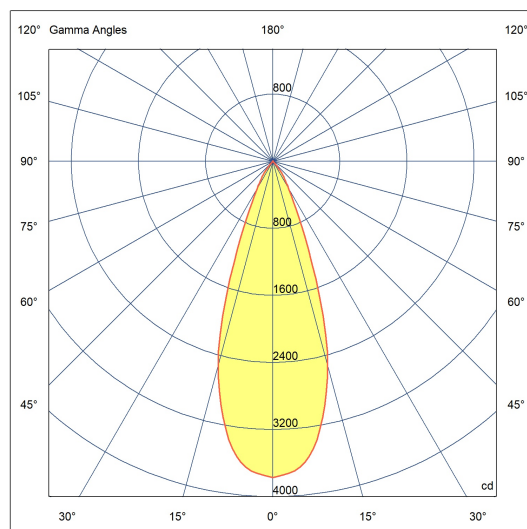

Dados técnicos

Potência	20W
Fluxo luminoso Fonte	1890lm
Fluxo luminoso da luminária	1540lm
Eficiência luminosa	78lm/W
Temperatura de cor	3000K
Facho	36°
Fonte Luminosa	LED LM-80 >39.000 h (L70)
IRC	>80
SDMC	<4 steps
Fator de Potência	>0,9
Tensão Nominal	90-240Vac
Frequência	50/60Hz
Classe	I
Grau de Proteção	IP40
Peso	0,7
Garantia	5 anos
Vida Útil	30.000 horas
Acabamento	Branco Microtexturizado (BM) | Preto Microtexturizado (PM)

Diam=100mm