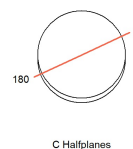

Dados técnicos

Potência	20W
Fluxo luminoso Fonte	1890lm
Fluxo luminoso da luminária	1540lm
Eficiência luminosa	78lm/W
Temperatura de cor	3000K
Facho	36°
Fonte Luminosa	LED LM-80 >39.000 h (L70)
IRC	>80
SDMC	<4 steps
Fator de Potência	>0,9
Tensão Nominal	90-240Vac
Frequência	50/60Hz
Classe	I
Grau de Proteção	IP40
Peso	0,7
Garantia	5 anos
Vida Útil	30.000 horas
Acabamento	Branco Microtexturizado (BM) | Preto Microtexturizado (PM)

Diam=100mm