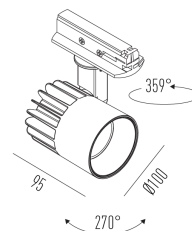

Sirius Eco T

projektor compatível com trilho
2027.AB.W

Ecologica pela utilização de menos material, porém com máxima eficácia do conjunto, e mantendo o design atemporal e equilibrado da linha SIRIUS. Ideal para ambientes comerciais e residenciais, traz consigo a economia pela otimização de seus processos produtivos, mantendo a robustez consolidada da nossa linha SIRIUS.

2027.AB.W
20W
1890lm
3000K
36°

Dados técnicos

Potência	20W
Fluxo luminoso Fonte	1890lm
Fluxo luminoso da luminária	1540lm
Eficiência luminosa	78lm/W
Temperatura de cor	3000K
Facho	36°
Fonte Luminosa	LED LM-80 >39.000 h (L70)
IRC	>80
SDMC	<4 steps
Fator de Potência	>0,9
Tensão Nominal	90-240Vac
Frequência	50/60Hz
Classe	I
Grau de Proteção	IP40
Peso	0,7
Garantia	5 anos
Vida Útil	30.000 horas
Acabamento	Branco Microtexturizado (BM) | Preto Microtexturizado (PM)

Diam=100mm