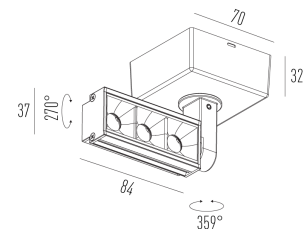

Potência	8W
Fluxo luminoso Fonte	640lm
Fluxo luminoso da luminária	510lm
Eficiência luminosa	64lm/W
Temperatura de cor	4000K
Facho	12°
Fonte Luminosa	LM-80 >39.000h (L70)
IRC	>95
SDMC	<2 Steps
Fator de Potência	>0,90
Tensão Nominal	100-240Vac
Frequência	50/60Hz
Classe	III
Grau de Proteção	IP40
Peso	0.282
Garantia	5 anos
Vida Útil	30.000h
Acabamento	Branco Microtexturizado (BM) Preto Microtexturizado (PM)

45mm x 95mm

C Halfplanes

180.0 0.0

Flux 511 lm
Maximum 3332.00 cd
Position: C=0.00 G=1.00
Efficiency: 100.00%
Date: 07-11-2019
Rotosymmetrical

PICCO PRO MINI PROJETOR

2283.FE.N