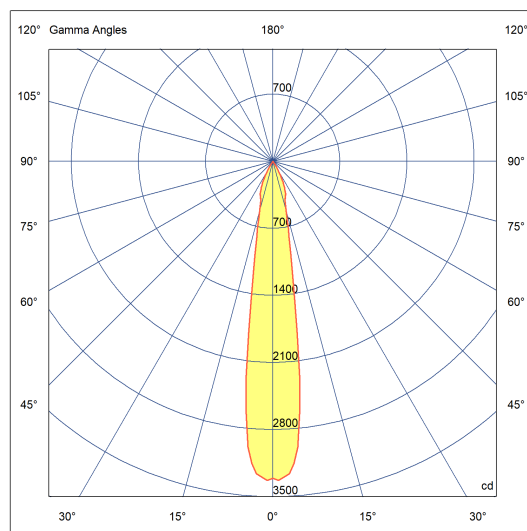

Potência	8W
Fluxo luminoso Fonte	640lm
Fluxo luminoso da luminária	510lm
Eficiência luminosa	64lm/W
Temperatura de cor	4000K
Facho	12°
Fonte Luminosa	LM-80 >39.000h (L70)
IRC	>95
SDMC	<2 Steps
Fator de Potência	>0,90
Tensão Nominal	100-240Vac
Frequência	50/60Hz
Classe	III
Grau de Proteção	IP40
Peso	0.282
Garantia	5 anos
Vida Útil	30.000h
Acabamento	Branco Microtexturizado (BM) Preto Microtexturizado (PM)

45mm x 95mm

C Halfplanes

180.0 0.0

Flux 511 lm
Maximum 3332.00 cd
Position: C=0.00 G=1.00
Efficiency: 100.00%
Date: 07-11-2019
Rotosymmetrical

PICCO PRO MINI PROJETOR

2283.FE.N