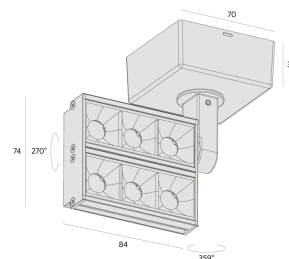

Dados técnicos

Potência	14W
Fluxo luminoso Fonte	1195lm
Fluxo luminoso da luminária	955lm
Eficiência luminosa	68lm/W
Temperatura de cor	4000K
Facho	12°
Fonte Luminosa	LM-80 >39.000h (L70)
IRC	>90
SDMC	<3 Steps
Fator de Potência	>0,7
Tensão Nominal	100-240Vac
Frequência	50/60Hz
Classe	I
Grau de Proteção	IP40
Peso	0.382
Garantia	5 anos
Vida Útil	35.000h
Acabamento	Branco Microtexturizado (BM) Preto Microtexturizado (PM)