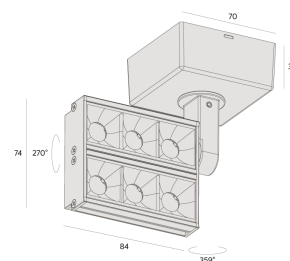

### Dados técnicos

Potência	14W
Fluxo luminoso Fonte	1195lm
Fluxo luminoso da luminária	955lm
Eficiência luminosa	68lm/W
Temperatura de cor	4000K
Facho	12°
Fonte Luminosa	LM-80 >39.000h (L70)
IRC	>90
SDMC	<3 Steps
Fator de Potência	>0,7
Tensão Nominal	100-240Vac
Frequência	50/60Hz
Classe	I
Grau de Proteção	IP40
Peso	0.382
Garantia	5 anos
Vida Útil	35.000h
Acabamento	Branco Microtexturizado (BM)   Preto Microtexturizado (PM)