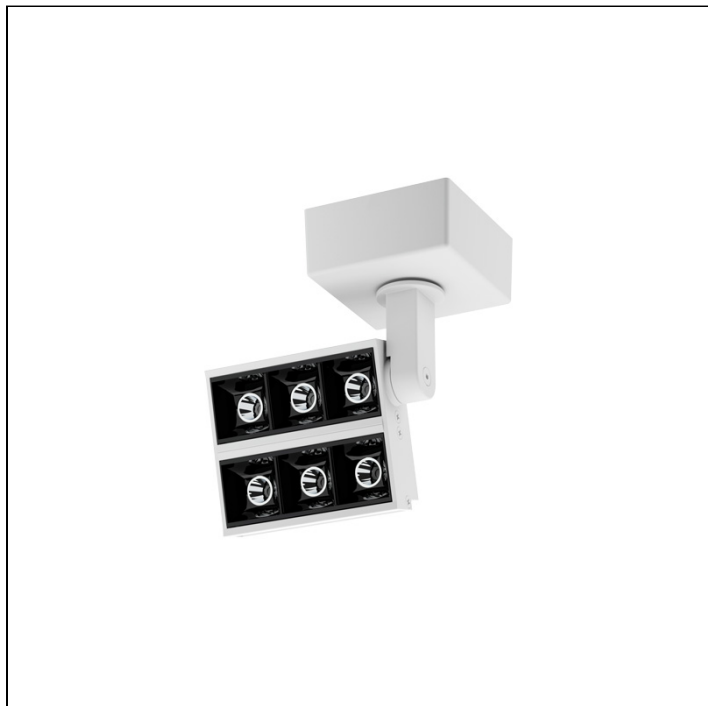

## PICCO | LP MINI PROJETOR

Mini Projetor

2286.FE.N

2286.FE.N

14W

1195lm

4000K

12°

### Dados técnicos

Potência	14W
Fluxo luminoso Fonte	1195lm
Fluxo luminoso da luminária	955lm
Eficiência luminosa	68lm/W
Temperatura de cor	4000K
Facho	12°
Fonte Luminosa	LM-80 >39.000h (L70)
IRC	>90
SDMC	<3 Steps
Fator de Potência	>0,7
Tensão Nominal	100-240Vac
Frequência	50/60Hz
Classe	I
Grau de Proteção	IP40
Peso	0.382
Garantia	5 anos
Vida Útil	35.000h
Acabamento	Branco Microtexturizado (BM)   Preto Microtexturizado (PM)