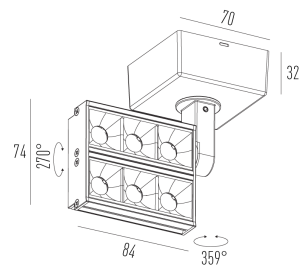

## Dados técnicos

Potência	14W
Fluxo luminoso Fonte	1130lm
Fluxo luminoso da luminária	900lm
Eficiência luminosa	64lm/W
Temperatura de cor	4000K
Facho	34°
Fonte Luminosa	LM-80 >39.000h (L70)
IRC	>95
SDMC	<2 Steps
Fator de Potência	>0,90
Tensão Nominal	100-240Vac
Frequência	50/60Hz
Classe	III
Grau de Proteção	IP40
Peso	0.382
Garantia	5 anos
Vida Útil	30.000h
Acabamento	Branco Microtexturizado (BM)   Preto Microtexturizado (PM)