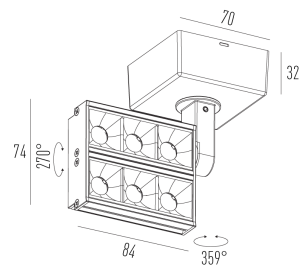

Dados técnicos

Potência	14W
Fluxo luminoso Fonte	1130lm
Fluxo luminoso da luminária	900lm
Eficiência luminosa	64lm/W
Temperatura de cor	4000K
Facho	12°
Fonte Luminosa	LM-80 >39.000h (L70)
IRC	>95
SDMC	<2 Steps
Fator de Potência	>0,90
Tensão Nominal	100-240Vac
Frequência	50/60Hz
Classe	III
Grau de Proteção	IP40
Peso	0.382
Garantia	5 anos
Vida Útil	30.000h
Acabamento	Branco Microtexturizado (BM) | Preto Microtexturizado (PM)