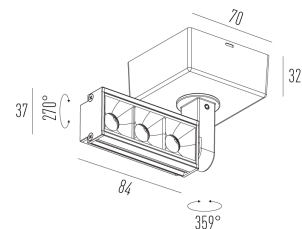

PICCO PRO MINI PROJETOR

2583.MA.S

2583.MA.S

7W

560lm

2700K

48°

Dados técnicos

Potência	7W
Fluxo luminoso Fonte	560lm
Fluxo luminoso da luminária	450lm
Eficiência luminosa	64lm/W
Temperatura de cor	2700K
Facho	48°
Fonte Luminosa	LM-80 >60.000h (L70)
IRC	>90
SDMC	<3 Steps
Fator de Potência	>0,90
Tensão Nominal	100-240Vac
Frequência	50/60Hz
Classe	III
Grau de Proteção	IP40
Peso	0,27
Garantia	5 anos
Vida Útil	30.000h
Acabamento	Branco Microtexturizado (BM) | Preto Microtexturizado (PM)

Imagem não fundamentada em dados técnicos