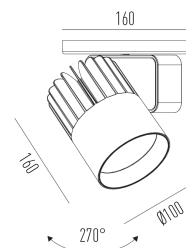

Sirius Pro C

Projetor com canopla, para aplicações como sobrepor.

2712.AB.RV

Projetado para a máxima eficiência luminosa e conforto ótico, os projetores SIRIUS tem design atemporal e equilibrado compatível com as mais diversas aplicações. Seu sistema ótico com refletor recuado, além da variedade de fachos disponíveis, produz um ângulo de cut-off superior a 49°, tornando o controle de ofuscamento um diferencial da linha. Alinhado à utilização de LED certificado com LM80, corpo robusto em alumínio para a perfeita dissipação térmica e driver certificado em 50.000 horas, a linha SIRIUS proporciona uma garantia de resistência e durabilidade ideal para ambientes corporativos e comerciais, cuja exigência de funcionamento é imperativa.

2712.AB.RV

10W

1130lm

3000K

36°

Dados técnicos

| | |
|-----------------------------|--|
| Potência | 10W |
| Fluxo luminoso Fonte | 1130lm |
| Fluxo luminoso da luminária | 910lm |
| Eficiência luminosa | 91lm/W |
| Temperatura de cor | 3000K |
| Facho | 36° |
| Fonte Luminosa | LED LM-80 >56.000 h (L70) |
| SDMC | <3 steps |
| Fator de Potência | >0,9 |
| Tensão Nominal | 90-240Vac |
| Frequência | 50/60Hz |
| Classe | I |
| Grau de Proteção | IP40 |
| Peso | 1.15 |
| Realce de Cor | Verdura |
| Garantia | 5 anos |
| Vida Útil | 50.000 horas |
| Acabamento | Branco Microtexturizado (BM) Preto Microtexturizado (PM) |