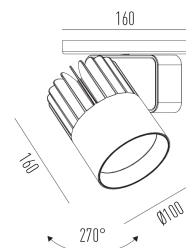

Sirius Pro C

Projetor com canopla, para aplicações como sobrepor.

2712.AB.RW

2712.AB.RW

10W

1150lm

4000K

36°

Dados técnicos

Potência	10W
Fluxo luminoso Fonte	1150lm
Fluxo luminoso da luminária	920lm
Eficiência luminosa	92lm/W
Temperatura de cor	4000K
Facho	36°
Fonte Luminosa	LED LM-80 >56.000 h (L70)
SDMC	<3 steps
Fator de Potência	>0,9
Tensão Nominal	90-240Vac
Frequência	50/60Hz
Classe	I
Grau de Proteção	IP40
Peso	1.15
Realce de Cor	Branco
Garantia	5 anos
Vida Útil	50.000 horas
Acabamento	Branco Microtexturizado (BM) Preto Microtexturizado (PM)