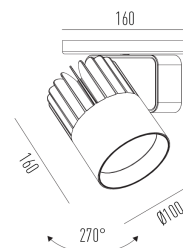

## Sirius Pro C

Projetor com canopla, para aplicações como sobrepor.

2712.D.1.AB.RV

Projetado para a máxima eficiência luminosa e conforto ótico, os projetores SIRIUS tem design atemporal e equilibrado compatível com as mais diversas aplicações. Seu sistema ótico com refletor recuado, além da variedade de fachos disponíveis, produz um ângulo de cut-off superior a 49°, tornando o controle de ofuscamento um diferencial da linha. Alinhado à utilização de LED certificado com LM80, corpo robusto em alumínio para a perfeita dissipação térmica e driver certificado em 50.000 horas, a linha SIRIUS proporciona uma garantia de resistência e durabilidade ideal para ambientes corporativos e comerciais, cuja exigência de funcionamento é imperativa.

2712.D.1.AB.RV

10W

1130lm

3000K

36°

### Dados técnicos

Potência	10W
Fluxo luminoso Fonte	1130lm
Fluxo luminoso da luminária	910lm
Eficiência luminosa	91lm/W
Temperatura de cor	3000K
Facho	36°
Fonte Luminosa	LED LM-80 >56.000 h (L70)
SDMC	<3 steps
Fator de Potência	>0,9
Tensão Nominal	127Vac
Frequência	50/60Hz
Classe	I
Grau de Proteção	IP40
Peso	1.15
Realce de Cor	Verdura
Garantia	5 anos
Vida Útil	50.000 horas
Acabamento	Branco Microtexturizado (BM)   Preto Microtexturizado (PM)