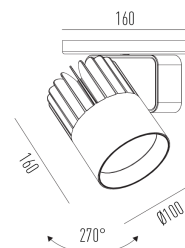

Sirius Pro C

Projetor com canopla, para aplicações como sobrepor.

2712.D.1.MD.RC

Projetado para a máxima eficiência luminosa e conforto ótico, os projetores SIRIUS tem design atemporal e equilibrado compatível com as mais diversas aplicações. Seu sistema ótico com refletor recuado, além da variedade de fachos disponíveis, produz um ângulo de cut-off superior a 49°, tornando o controle de ofuscamento um diferencial da linha. Alinhado à utilização de LED certificado com LM80, corpo robusto em alumínio para a perfeita dissipação térmica e driver certificado em 50.000 horas, a linha SIRIUS proporciona uma garantia de resistência e durabilidade ideal para ambientes corporativos e comerciais, cuja exigência de funcionamento é imperativa.

2712.D.1.MD.RC

10W

1130lm

3500K

24°

Dados técnicos

Potência	10W
Fluxo luminoso Fonte	1130lm
Fluxo luminoso da luminária	910lm
Eficiência luminosa	91lm/W
Temperatura de cor	3500K
Facho	24°
Fonte Luminosa	LED LM-80 >56.000 h (L70)
SDMC	<3 steps
Fator de Potência	>0,9
Tensão Nominal	127Vac
Frequência	50/60Hz
Classe	I
Grau de Proteção	IP40
Peso	1.15
Realce de Cor	Carne
Garantia	5 anos
Vida Útil	50.000 horas
Acabamento	Branco Microtexturizado (BM) Preto Microtexturizado (PM)