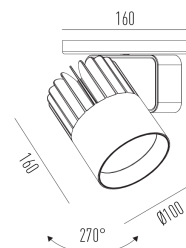

Sirius Pro C

Projetor com canopla, para aplicações como sobrepor.

2712.D.2.FE.RC

Projetado para a máxima eficiência luminosa e conforto ótico, os projetores SIRIUS tem design atemporal e equilibrado compatível com as mais diversas aplicações. Seu sistema ótico com refletor recuado, além da variedade de fachos disponíveis, produz um ângulo de cut-off superior a 49°, tornando o controle de ofuscamento um diferencial da linha. Alinhado à utilização de LED certificado com LM80, corpo robusto em alumínio para a perfeita dissipação térmica e driver certificado em 50.000 horas, a linha SIRIUS proporciona uma garantia de resistência e durabilidade ideal para ambientes corporativos e comerciais, cuja exigência de funcionamento é imperativa.

2712.D.2.FE.RC

10W

1130lm

3500K

36°

Dados técnicos

Potência	10W
Fluxo luminoso Fonte	1130lm
Fluxo luminoso da luminária	910lm
Eficiência luminosa	91lm/W
Temperatura de cor	3500K
Facho	36°
Fonte Luminosa	LED LM-80 >56.000 h (L70)
SDMC	<3 steps
Fator de Potência	>0,9
Tensão Nominal	127Vac
Frequência	50/60Hz
Classe	I
Grau de Proteção	IP40
Peso	1.15
Realce de Cor	Carne
Garantia	5 anos
Vida Útil	50.000 horas
Acabamento	Branco Microtexturizado (BM) Preto Microtexturizado (PM)