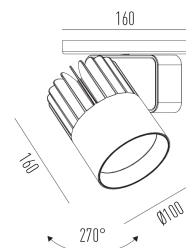

Sirius Pro C

Projetor com canopla, para aplicações como sobrepor.

2712.FE.RC

Projetado para a máxima eficiência luminosa e conforto ótico, os projetores SIRIUS tem design atemporal e equilibrado compatível com as mais diversas aplicações. Seu sistema ótico com refletor recuado, além da variedade de fachos disponíveis, produz um ângulo de cut-off superior a 49°, tornando o controle de ofuscamento um diferencial da linha. Alinhado à utilização de LED certificado com LM80, corpo robusto em alumínio para a perfeita dissipação térmica e driver certificado em 50.000 horas, a linha SIRIUS proporciona uma garantia de resistência e durabilidade ideal para ambientes corporativos e comerciais, cuja exigência de funcionamento é imperativa.

2712.FE.RC

10W

1130lm

3500K

10°

Dados técnicos

Potência	10W
Fluxo luminoso Fonte	1130lm
Fluxo luminoso da luminária	910lm
Eficiência luminosa	91lm/W
Temperatura de cor	3500K
Facho	10°
Fonte Luminosa	LED LM-80 >56.000 h (L70)
SDMC	<3 steps
Fator de Potência	>0,9
Tensão Nominal	90-240Vac
Frequência	50/60Hz
Classe	I
Grau de Proteção	IP40
Peso	1.15
Realce de Cor	Carne
Garantia	5 anos
Vida Útil	50.000 horas
Acabamento	Branco Microtexturizado (BM) Preto Microtexturizado (PM)