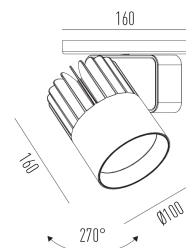

## Sirius Pro C

Projetor com canopla, para aplicações como sobrepor.

2712.FE.RW

Projetado para a máxima eficiência luminosa e conforto ótico, os projetores SIRIUS tem design atemporal e equilibrado compatível com as mais diversas aplicações. Seu sistema ótico com refletor recuado, além da variedade de fachos disponíveis, produz um ângulo de cut-off superior a 49°, tornando o controle de ofuscamento um diferencial da linha. Alinhado à utilização de LED certificado com LM80, corpo robusto em alumínio para a perfeita dissipação térmica e driver certificado em 50.000 horas, a linha SIRIUS proporciona uma garantia de resistência e durabilidade ideal para ambientes corporativos e comerciais, cuja exigência de funcionamento é imperativa.

### Dados técnicos

Potência	10W
Fluxo luminoso Fonte	1150lm
Fluxo luminoso da luminária	920lm
Eficiência luminosa	92lm/W
Temperatura de cor	4000K
Facho	10°
Fonte Luminosa	LED LM-80 >56.000 h (L70)
SDMC	<3 steps
Fator de Potência	>0,9
Tensão Nominal	90-240Vac
Frequência	50/60Hz
Classe	I
Grau de Proteção	IP40
Peso	1.15
Realce de Cor	Branco
Garantia	5 anos
Vida Útil	50.000 horas
Acabamento	Branco Microtexturizado (BM)   Preto Microtexturizado (PM)