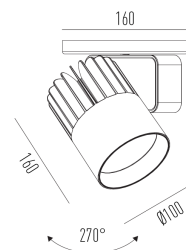

Sirius Pro C

Projetor com canopla, para aplicações como sobrepor.

2712.MA.N

Projetado para a máxima eficiência luminosa e conforto ótico, os projetores SIRIUS tem design atemporal e equilibrado compatível com as mais diversas aplicações. Seu sistema ótico com refletor recuado, além da variedade de fachos disponíveis, produz um ângulo de cut-off superior a 49°, tornando o controle de ofuscamento um diferencial da linha. Alinhado à utilização de LED certificado com LM80, corpo robusto em alumínio para a perfeita dissipação térmica e driver certificado em 50.000 horas, a linha SIRIUS proporciona uma garantia de resistência e durabilidade ideal para ambientes corporativos e comerciais, cuja exigência de funcionamento é imperativa.

2712.MA.N

10W

1200lm

4000K

60°

Dados técnicos

Potência	10W
Fluxo luminoso Fonte	1200lm
Fluxo luminoso da luminária	1070lm
Eficiência luminosa	105lm/W
Temperatura de cor	4000K
Facho	60°
Fonte Luminosa	LED LM-80 >56.000 h (L70)
IRC	>80
SDMC	<3 steps
Fator de Potência	>0,9
Tensão Nominal	90-240Vac
Frequência	50/60Hz
Classe	I
Grau de Proteção	IP40
Peso	1.15
Realce de Cor	Padrão
Garantia	5 anos
Vida Útil	50.000 horas
Acabamento	Branco Microtexturizado (BM) Preto Microtexturizado (PM)