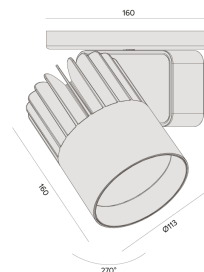

Sirius C | LP

Projetor com canopla, para aplicações como sobrepor.

2712.MA.RX

Projetado para a máxima eficiência luminosa e conforto ótico, os projetores SIRIUS tem design atemporal e equilibrado compatível com as mais diversas aplicações. Seu sistema ótico com refletor recuado, além da variedade de fachos disponíveis, produz um ângulo de cut-off superior a 49°, tornando o controle de ofuscamento um diferencial da linha. Alinhado à utilização de LED certificado com LM80, corpo robusto em alumínio para a perfeita dissipação térmica e driver certificado em 50.000 horas, a linha SIRIUS proporciona uma garantia de resistência e durabilidade ideal para ambientes corporativos e comerciais, cuja exigência de funcionamento é imperativa.

2712.MA.RX

10W

1200lm

4000K

60°

Dados técnicos

Potência	10W
Fluxo luminoso Fonte	1200lm
Fluxo luminoso da luminária	1070lm
Eficiência luminosa	107lm/W
Temperatura de cor	4000K
Facho	60°
Fonte Luminosa	LED LM-80 >56.000 h (L70)
SDMC	<3 steps
Fator de Potência	>0,9
Tensão Nominal	90-240Vac
Frequência	50/60Hz
Classe	I
Grau de Proteção	IP40
Peso	1.15
Realce de Cor	Peixe
Garantia	5 anos
Vida Útil	50.000 horas
Acabamento	Branco Microtexturizado (BM) Preto Microtexturizado (PM)