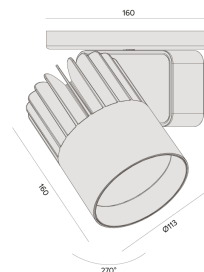

Sirius C | LP

Projetor com canopla, para aplicações como sobrepor.

2713.AB.RP

Projetado para a máxima eficiência luminosa e conforto ótico, os projetores SIRIUS tem design atemporal e equilibrado compatível com as mais diversas aplicações. Seu sistema ótico com refletor recuado, além da variedade de fachos disponíveis, produz um ângulo de cut-off superior a 49°, tornando o controle de ofuscamento um diferencial da linha. Alinhado à utilização de LED certificado com LM80, corpo robusto em alumínio para a perfeita dissipação térmica e driver certificado em 50.000 horas, a linha SIRIUS proporciona uma garantia de resistência e durabilidade ideal para ambientes corporativos e comerciais, cuja exigência de funcionamento é imperativa.

2713.AB.RP

20W

2100lm

2500K

36°

Dados técnicos

Potência	20W
Fluxo luminoso Fonte	2100lm
Fluxo luminoso da luminária	1680lm
Eficiência luminosa	84lm/W
Temperatura de cor	2500K
Facho	36°
Fonte Luminosa	LED LM-80 >56.000 h (L70)
SDMC	<3 steps
Fator de Potência	>0,9
Tensão Nominal	90-240Vac
Frequência	50/60Hz
Classe	I
Grau de Proteção	IP40
Peso	1.15
Realce de Cor	Pão
Garantia	5 anos
Vida Útil	50.000 horas
Acabamento	Branco Microtexturizado (BM) Preto Microtexturizado (PM)