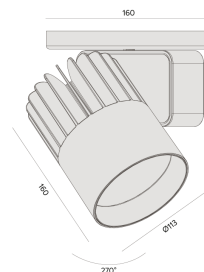

Sirius C | LP

Projetor com canopla, para aplicações como sobrepor.

2713.AB.RX

Projetado para a máxima eficiência luminosa e conforto ótico, os projetores SIRIUS tem design atemporal e equilibrado compatível com as mais diversas aplicações. Seu sistema ótico com refletor recuado, além da variedade de fachos disponíveis, produz um ângulo de cut-off superior a 49°, tornando o controle de ofuscamento um diferencial da linha. Alinhado à utilização de LED certificado com LM80, corpo robusto em alumínio para a perfeita dissipação térmica e driver certificado em 50.000 horas, a linha SIRIUS proporciona uma garantia de resistência e durabilidade ideal para ambientes corporativos e comerciais, cuja exigência de funcionamento é imperativa.

2713.AB.RX

20W

2400lm

5000K

36°

Dados técnicos

Potência	20W
Fluxo luminoso Fonte	2400lm
Fluxo luminoso da luminária	1920lm
Eficiência luminosa	96lm/W
Temperatura de cor	5000K
Facho	36°
Fonte Luminosa	LED LM-80 >56.000 h (L70)
SDMC	<3 steps
Fator de Potência	>0,9
Tensão Nominal	90-240Vac
Frequência	50/60Hz
Classe	I
Grau de Proteção	IP40
Peso	1.15
Realce de Cor	Peixe
Garantia	5 anos
Vida Útil	50.000 horas
Acabamento	Branco Microtexturizado (BM) Preto Microtexturizado (PM)