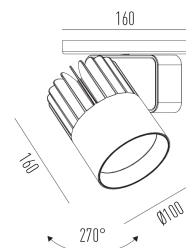

Sirius Pro C

Projetor com canopla, para aplicações como sobrepor.

2713.FE.RX

Projetado para a máxima eficiência luminosa e conforto ótico, os projetores SIRIUS tem design atemporal e equilibrado compatível com as mais diversas aplicações. Seu sistema ótico com refletor recuado, além da variedade de fachos disponíveis, produz um ângulo de cut-off superior a 49°, tornando o controle de ofuscamento um diferencial da linha. Alinhado à utilização de LED certificado com LM80, corpo robusto em alumínio para a perfeita dissipação térmica e driver certificado em 50.000 horas, a linha SIRIUS proporciona uma garantia de resistência e durabilidade ideal para ambientes corporativos e comerciais, cuja exigência de funcionamento é imperativa.

2713.FE.RX

20W

2400lm

5000K

10°

Dados técnicos

Potência	20W
Fluxo luminoso Fonte	2400lm
Fluxo luminoso da luminária	1920lm
Eficiência luminosa	96lm/W
Temperatura de cor	5000K
Facho	10°
Fonte Luminosa	LED LM-80 >56.000 h (L70)
SDMC	<3 steps
Fator de Potência	>0,9
Tensão Nominal	90-240Vac
Frequência	50/60Hz
Classe	I
Grau de Proteção	IP40
Peso	1.15
Realce de Cor	Peixe
Garantia	5 anos
Vida Útil	50.000 horas
Acabamento	Branco Microtexturizado (BM) Preto Microtexturizado (PM)