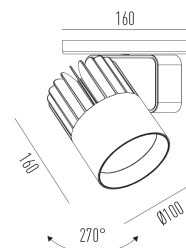

## Sirius Pro C

Projetor com canopla, para aplicações como sobrepor.

2713.MD.RC

2713.MD.RC

20W

1700lm

3500K

24°

### Dados técnicos

Potência	20W
Fluxo luminoso Fonte	1700lm
Fluxo luminoso da luminária	1360lm
Eficiência luminosa	68lm/W
Temperatura de cor	3500K
Facho	24°
Fonte Luminosa	LED LM-80 >56.000 h (L70)
SDMC	<3 steps
Fator de Potência	>0,9
Tensão Nominal	90-240Vac
Frequência	50/60Hz
Classe	I
Grau de Proteção	IP40
Peso	1.15
Realce de Cor	Carne
Garantia	5 anos
Vida Útil	50.000 horas
Acabamento	Branco Microtexturizado (BM)   Preto Microtexturizado (PM)