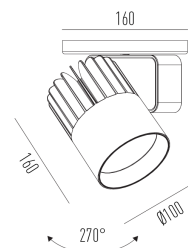

Sirius Pro C

Projetor com canopla, para aplicações como sobrepor.

2714.AB.N.RW

2714.AB.N.RW

35W

4430lm

4000K

36°

Dados técnicos

Potência	35W
Fluxo luminoso Fonte	4430lm
Fluxo luminoso da luminária	3320lm
Eficiência luminosa	95lm/W
Temperatura de cor	4000K
Facho	36°
Fonte Luminosa	LED LM-80 >56.000 h (L70)
SDMC	<3 steps
Fator de Potência	>0,9
Tensão Nominal	220V
Frequência	50/60Hz
Classe	I
Grau de Proteção	IP40
Peso	1.15
Realce de Cor	Branco (IRC>70)
Garantia	5 anos
Vida Útil	50.000 horas
Acabamento	Branco Microtexturizado (BM) | Preto Microtexturizado (PM)

Projetado para a máxima eficiência luminosa e conforto ótico, os projetores SIRIUS tem design atemporal e equilibrado compatível com as mais diversas aplicações. Seu sistema ótico com refletor recuado, além da variedade de fachos disponíveis, produz um ângulo de cut-off superior a 49°, tornando o controle de ofuscamento um diferencial da linha. Alinhado à utilização de LED certificado com LM80, corpo robusto em alumínio para a perfeita dissipação térmica e driver certificado em 50.000 horas, a linha SIRIUS proporciona uma garantia de resistência e durabilidade ideal para ambientes corporativos e comerciais, cuja exigência de funcionamento é imperativa.

Diâm=100mm

180.0 0.0