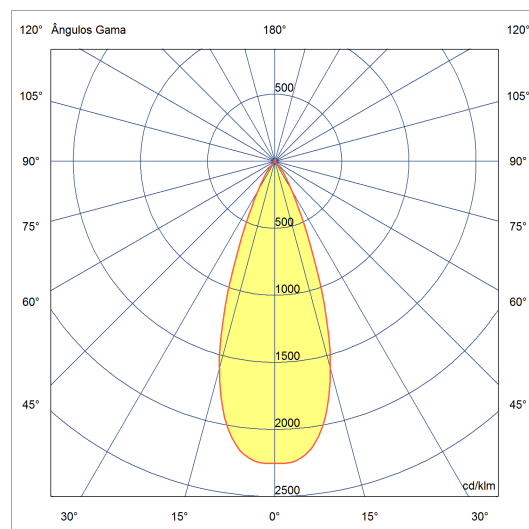

Dados técnicos

Potência	35W
Fluxo luminoso Fonte	4430lm
Fluxo luminoso da luminária	3320lm
Eficiência luminosa	95lm/W
Temperatura de cor	4000K
Facho	36°
Fonte Luminosa	LED LM-80 >56.000 h (L70)
SDMC	<3 steps
Fator de Potência	>0,9
Tensão Nominal	220V
Frequência	50/60Hz
Classe	I
Grau de Proteção	IP40
Peso	1.15
Realce de Cor	Branco (IRC>70)
Garantia	5 anos
Vida Útil	50.000 horas
Acabamento	Branco Microtexturizado (BM) | Preto Microtexturizado (PM)

Projetado para a máxima eficiência luminosa e conforto ótico, os projetores SIRIUS tem design atemporal e equilibrado compatível com as mais diversas aplicações. Seu sistema ótico com refletor recuado, além da variedade de fachos disponíveis, produz um ângulo de cut-off superior a 49°, tornando o controle de ofuscamento um diferencial da linha. Alinhado à utilização de LED certificado com LM80, corpo robusto em alumínio para a perfeita dissipação térmica e driver certificado em 50.000 horas, a linha SIRIUS proporciona uma garantia de resistência e durabilidade ideal para ambientes corporativos e comerciais, cuja exigência de funcionamento é imperativa.

Diâm=100mm

180.0 0.0