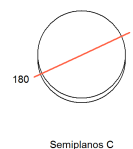

Diâm=100mm