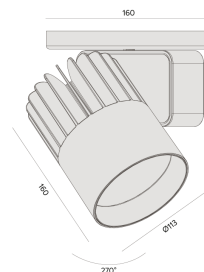

Sirius C | LP

Projetor com canopla, para aplicações como sobrepor.

2714.AB.W.RX

Projetado para a máxima eficiência luminosa e conforto ótico, os projetores SIRIUS tem design atemporal e equilibrado compatível com as mais diversas aplicações. Seu sistema ótico com refletor recuado, além da variedade de fachos disponíveis, produz um ângulo de cut-off superior a 49°, tornando o controle de ofuscamento um diferencial da linha. Alinhado à utilização de LED certificado com LM80, corpo robusto em alumínio para a perfeita dissipação térmica e driver certificado em 50.000 horas, a linha SIRIUS proporciona uma garantia de resistência e durabilidade ideal para ambientes corporativos e comerciais, cuja exigência de funcionamento é imperativa.

2714.AB.W.RX

35W

4200lm

3000K

36°

Dados técnicos

Potência	35W
Fluxo luminoso Fonte	4200lm
Fluxo luminoso da luminária	3150lm
Eficiência luminosa	90lm/W
Temperatura de cor	3000K
Facho	36°
Fonte Luminosa	LED LM-80 >56.000 h (L70)
SDMC	<3 steps
Fator de Potência	>0,9
Tensão Nominal	220V
Frequência	50/60Hz
Classe	I
Grau de Proteção	IP40
Peso	1.15
Realce de Cor	Peixe (IRC >70)
Garantia	5 anos
Vida Útil	50.000 horas
Acabamento	Branco Microtexturizado (BM) Preto Microtexturizado (PM)