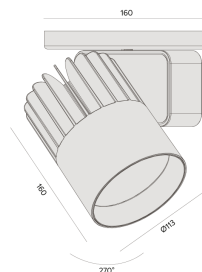

Sirius C | LP

Projetor com canopla, para aplicações como sobrepor.

2714.MD.N.RP

Projetado para a máxima eficiência luminosa e conforto ótico, os projetores SIRIUS tem design atemporal e equilibrado compatível com as mais diversas aplicações. Seu sistema ótico com refletor recuado, além da variedade de fachos disponíveis, produz um ângulo de cut-off superior a 49°, tornando o controle de ofuscamento um diferencial da linha. Alinhado à utilização de LED certificado com LM80, corpo robusto em alumínio para a perfeita dissipação térmica e driver certificado em 50.000 horas, a linha SIRIUS proporciona uma garantia de resistência e durabilidade ideal para ambientes corporativos e comerciais, cuja exigência de funcionamento é imperativa.

2714.MD.N.RP

35W

4430lm

4000K

24°

Dados técnicos

Potência	35W
Fluxo luminoso Fonte	4430lm
Fluxo luminoso da luminária	3320lm
Eficiência luminosa	95lm/W
Temperatura de cor	4000K
Facho	24°
Fonte Luminosa	LED LM-80 >56.000 h (L70)
SDMC	<3 steps
Fator de Potência	>0,9
Tensão Nominal	220V
Frequência	50/60Hz
Classe	I
Grau de Proteção	IP40
Peso	1.15
Realce de Cor	Pão (IRC>70)
Garantia	5 anos
Vida Útil	50.000 horas
Acabamento	Branco Microtexturizado (BM) Preto Microtexturizado (PM)