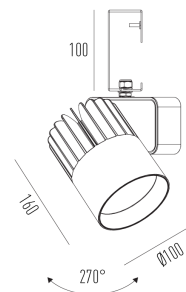

## Sirius Pro G

Projetor com gancho (eletrocalha)

2722G.AB.N.RP

Projetado para a máxima eficiência luminosa e conforto ótico, os projetores SIRIUS tem design atemporal e equilibrado compatível com as mais diversas aplicações. Seu sistema ótico com refletor recuado, além da variedade de fachos disponíveis, produz um ângulo de cut-off superior a 49°, tornando o controle de ofuscamento um diferencial da linha. Alinhado à utilização de LED certificado com LM80, corpo robusto em alumínio para a perfeita dissipação térmica e driver certificado em 50.000 horas, a linha SIRIUS proporciona uma garantia de resistência e durabilidade ideal para ambientes corporativos e comerciais, cuja exigência de funcionamento é imperativa.

2722G.AB.N.RP

10W

1200lm

4000K

36°

### Dados técnicos

Potência	10W
Fluxo luminoso Fonte	1200lm
Fluxo luminoso da luminária	1070lm
Eficiência luminosa	105lm/W
Temperatura de cor	4000K
Facho	36°
Fonte Luminosa	LED LM-80 >56.000 h (L70)
SDMC	<3 steps
Fator de Potência	>0,9
Tensão Nominal	220V
Frequência	50/60Hz
Classe	I
Grau de Proteção	IP40
Peso	1.15
Realce de Cor	Pão (IRC>70)
Garantia	5 anos
Vida Útil	50.000 horas
Acabamento	Branco Microtexturizado (BM)   Preto Microtexturizado (PM)