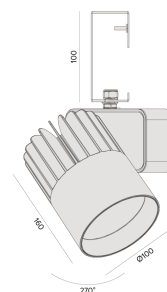

Sirius G | LP

Projetor com gancho (eletrocalha)

2722G.AB.W.RW

Projetado para a máxima eficiência luminosa e conforto ótico, os projetores SIRIUS tem design atemporal e equilibrado compatível com as mais diversas aplicações. Seu sistema ótico com refletor recuado, além da variedade de fachos disponíveis, produz um ângulo de cut-off superior a 49°, tornando o controle de ofuscamento um diferencial da linha. Alinhado à utilização de LED certificado com LM80, corpo robusto em alumínio para a perfeita dissipação térmica e driver certificado em 50.000 horas, a linha SIRIUS proporciona uma garantia de resistência e durabilidade ideal para ambientes corporativos e comerciais, cuja exigência de funcionamento é imperativa.

2722G.AB.W.RW

10W

1130lm

3000K

36°

Dados técnicos

Potência	10W
Fluxo luminoso Fonte	1130lm
Fluxo luminoso da luminária	1010lm
Eficiência luminosa	100lm/W
Temperatura de cor	3000K
Facho	36°
Fonte Luminosa	LED LM-80 >56.000 h (L70)
SDMC	<3 steps
Fator de Potência	>0,9
Tensão Nominal	220V
Frequência	50/60Hz
Classe	I
Grau de Proteção	IP40
Peso	1.15
Realce de Cor	Branco (IRC>70)
Garantia	5 anos
Vida Útil	50.000 horas
Acabamento	Branco Microtexturizado (BM) Preto Microtexturizado (PM)