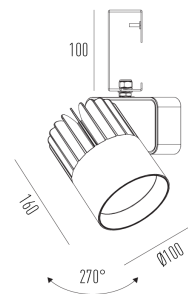

Sirius Pro G

Projetor com gancho (eletrocalha)

2722G.AB.W.RX

Projetado para a máxima eficiência luminosa e conforto ótico, os projetores SIRIUS tem design atemporal e equilibrado compatível com as mais diversas aplicações. Seu sistema ótico com refletor recuado, além da variedade de fachos disponíveis, produz um ângulo de cut-off superior a 49°, tornando o controle de ofuscamento um diferencial da linha. Alinhado à utilização de LED certificado com LM80, corpo robusto em alumínio para a perfeita dissipação térmica e driver certificado em 50.000 horas, a linha SIRIUS proporciona uma garantia de resistência e durabilidade ideal para ambientes corporativos e comerciais, cuja exigência de funcionamento é imperativa.

2722G.AB.W.RX

10W

1130lm

3000K

36°

Dados técnicos

Potência	10W
Fluxo luminoso Fonte	1130lm
Fluxo luminoso da luminária	1010lm
Eficiência luminosa	100lm/W
Temperatura de cor	3000K
Facho	36°
Fonte Luminosa	LED LM-80 >56.000 h (L70)
SDMC	<3 steps
Fator de Potência	>0,9
Tensão Nominal	220V
Frequência	50/60Hz
Classe	I
Grau de Proteção	IP40
Peso	1.15
Realce de Cor	Peixe (IRC >70)
Garantia	5 anos
Vida Útil	50.000 horas
Acabamento	Branco Microtexturizado (BM) Preto Microtexturizado (PM)