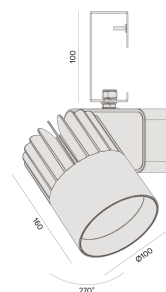

Sirius G | LP

Projetor com gancho (eletrocalha)

2722G.FE.N.RV

Projetado para a máxima eficiência luminosa e conforto ótico, os projetores SIRIUS tem design atemporal e equilibrado compatível com as mais diversas aplicações. Seu sistema ótico com refletor recuado, além da variedade de fachos disponíveis, produz um ângulo de cut-off superior a 49°, tornando o controle de ofuscamento um diferencial da linha. Alinhado à utilização de LED certificado com LM80, corpo robusto em alumínio para a perfeita dissipação térmica e driver certificado em 50.000 horas, a linha SIRIUS proporciona uma garantia de resistência e durabilidade ideal para ambientes corporativos e comerciais, cuja exigência de funcionamento é imperativa.

2722G.FE.N.RV

10W

1200lm

4000K

10°

Dados técnicos

Potência	10W
Fluxo luminoso Fonte	1200lm
Fluxo luminoso da luminária	1070lm
Eficiência luminosa	105lm/W
Temperatura de cor	4000K
Facho	10°
Fonte Luminosa	LED LM-80 >56.000 h (L70)
SDMC	<3 steps
Fator de Potência	>0,9
Tensão Nominal	220V
Frequência	50/60Hz
Classe	I
Grau de Proteção	IP40
Peso	1.15
Realce de Cor	Verdura (IRC >70)
Garantia	5 anos
Vida Útil	50.000 horas
Acabamento	Branco Microtexturizado (BM) Preto Microtexturizado (PM)