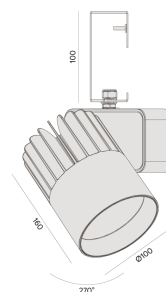

## Sirius G | LP

Projetor com gancho (eletrocalha)

2722G.FE.N.RV

Projetado para a máxima eficiência luminosa e conforto ótico, os projetores SIRIUS tem design atemporal e equilibrado compatível com as mais diversas aplicações. Seu sistema ótico com refletor recuado, além da variedade de fachos disponíveis, produz um ângulo de cut-off superior a 49°, tornando o controle de ofuscamento um diferencial da linha. Alinhado à utilização de LED certificado com LM80, corpo robusto em alumínio para a perfeita dissipação térmica e driver certificado em 50.000 horas, a linha SIRIUS proporciona uma garantia de resistência e durabilidade ideal para ambientes corporativos e comerciais, cuja exigência de funcionamento é imperativa.

### Dados técnicos

Potência	10W
Fluxo luminoso Fonte	1200lm
Fluxo luminoso da luminária	1070lm
Eficiência luminosa	105lm/W
Temperatura de cor	4000K
Facho	10°
Fonte Luminosa	LED LM-80 >56.000 h (L70)
SDMC	<3 steps
Fator de Potência	>0,9
Tensão Nominal	220V
Frequência	50/60Hz
Classe	I
Grau de Proteção	IP40
Peso	1.15
Realce de Cor	Verdura (IRC >70)
Garantia	5 anos
Vida Útil	50.000 horas
Acabamento	Branco Microtexturizado (BM)   Preto Microtexturizado (PM)