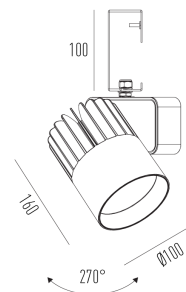

## Sirius Pro G

Projetor com gancho (eletrocalha)

2722G.FE.W.RX

Projetado para a máxima eficiência luminosa e conforto ótico, os projetores SIRIUS tem design atemporal e equilibrado compatível com as mais diversas aplicações. Seu sistema ótico com refletor recuado, além da variedade de fachos disponíveis, produz um ângulo de cut-off superior a 49°, tornando o controle de ofuscamento um diferencial da linha. Alinhado à utilização de LED certificado com LM80, corpo robusto em alumínio para a perfeita dissipação térmica e driver certificado em 50.000 horas, a linha SIRIUS proporciona uma garantia de resistência e durabilidade ideal para ambientes corporativos e comerciais, cuja exigência de funcionamento é imperativa.

### Dados técnicos

Potência	10W
Fluxo luminoso Fonte	1130lm
Fluxo luminoso da luminária	1010lm
Eficiência luminosa	100lm/W
Temperatura de cor	3000K
Facho	10°
Fonte Luminosa	LED LM-80 >56.000 h (L70)
SDMC	<3 steps
Fator de Potência	>0,9
Tensão Nominal	220V
Frequência	50/60Hz
Classe	I
Grau de Proteção	IP40
Peso	1.15
Realce de Cor	Peixe (IRC >70)
Garantia	5 anos
Vida Útil	50.000 horas
Acabamento	Branco Microtexturizado (BM)   Preto Microtexturizado (PM)