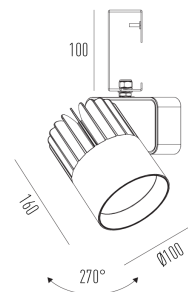

# Sirius Pro G

Projetor com gancho (eletrocalha)

2722G.MD.N

2722G.MD.N

10W

1200lm

4000K

24°

## Dados técnicos

Potência	10W
Fluxo luminoso Fonte	1200lm
Fluxo luminoso da luminária	1070lm
Eficiência luminosa	105lm/W
Temperatura de cor	4000K
Facho	24°
Fonte Luminosa	LED LM-80 >56.000 h (L70)
IRC	>82
SDMC	<3 steps
Fator de Potência	>0,9
Tensão Nominal	220V
Frequência	50/60Hz
Classe	I
Grau de Proteção	IP40
Peso	1.15
Realce de Cor	Padrão
Garantia	5 anos
Vida Útil	50.000 horas
Acabamento	Branco Microtexturizado (BM)   Preto Microtexturizado (PM)