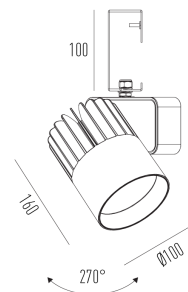

Sirius Pro G

Projektor com gancho (eletrocalha)

2723G.AB.N.RX

Projetado para a máxima eficiência luminosa e conforto ótico, os projetores SIRIUS tem design atemporal e equilibrado compatível com as mais diversas aplicações. Seu sistema ótico com refletor recuado, além da variedade de fachos disponíveis, produz um ângulo de cut-off superior a 49°, tornando o controle de ofuscamento um diferencial da linha. Alinhado à utilização de LED certificado com LM80, corpo robusto em alumínio para a perfeita dissipação térmica e driver certificado em 50.000 horas, a linha SIRIUS proporciona uma garantia de resistência e durabilidade ideal para ambientes corporativos e comerciais, cuja exigência de funcionamento é imperativa.

2723G.AB.N.RX

20W

2460lm

4000K

36°

Dados técnicos

Potência	20W
Fluxo luminoso Fonte	2460lm
Fluxo luminoso da luminária	1900lm
Eficiência luminosa	95lm/W
Temperatura de cor	4000K
Facho	36°
Fonte Luminosa	LED LM-80 >56.000 h (L70)
SDMC	<3 steps
Fator de Potência	>0,9
Tensão Nominal	220V
Frequência	50/60Hz
Classe	I
Grau de Proteção	IP40
Peso	1.15
Realce de Cor	Peixe (IRC >70)
Garantia	5 anos
Vida Útil	50.000 horas
Acabamento	Branco Microtexturizado (BM) Preto Microtexturizado (PM)