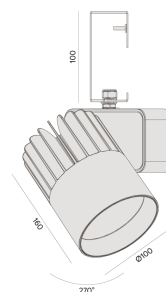

## Sirius G | LP

Projetor com gancho (eletrocalha)

2723G.FE.W.RP

Projetado para a máxima eficiência luminosa e conforto ótico, os projetores SIRIUS tem design atemporal e equilibrado compatível com as mais diversas aplicações. Seu sistema ótico com refletor recuado, além da variedade de fachos disponíveis, produz um ângulo de cut-off superior a 49°, tornando o controle de ofuscamento um diferencial da linha. Alinhado à utilização de LED certificado com LM80, corpo robusto em alumínio para a perfeita dissipação térmica e driver certificado em 50.000 horas, a linha SIRIUS proporciona uma garantia de resistência e durabilidade ideal para ambientes corporativos e comerciais, cuja exigência de funcionamento é imperativa.

### Dados técnicos

Potência	20W
Fluxo luminoso Fonte	2330lm
Fluxo luminoso da luminária	1800lm
Eficiência luminosa	90lm/W
Temperatura de cor	3000K
Facho	10°
Fonte Luminosa	LED LM-80 >56.000 h (L70)
SDMC	<3 steps
Fator de Potência	>0,9
Tensão Nominal	220V
Frequência	50/60Hz
Classe	I
Grau de Proteção	IP40
Peso	1.15
Realce de Cor	Pão (IRC>70)
Garantia	5 anos
Vida Útil	50.000 horas
Acabamento	Branco Microtexturizado (BM)   Preto Microtexturizado (PM)