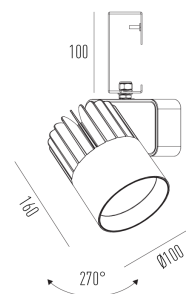

Sirius Pro G

Projektor com gancho (eletrocalha)

2723G.MA.N

2723G.MA.N

20W

2460lm

4000K

60°

Dados técnicos

Potência	20W
Fluxo luminoso Fonte	2460lm
Fluxo luminoso da luminária	1900lm
Eficiência luminosa	95lm/W
Temperatura de cor	4000K
Facho	60°
Fonte Luminosa	LED LM-80 >56.000 h (L70)
IRC	>82
SDMC	<3 steps
Fator de Potência	>0,9
Tensão Nominal	220V
Frequência	50/60Hz
Classe	I
Grau de Proteção	IP40
Peso	1.15
Realce de Cor	Padrão
Garantia	5 anos
Vida Útil	50.000 horas
Acabamento	Branco Microtexturizado (BM) Preto Microtexturizado (PM)