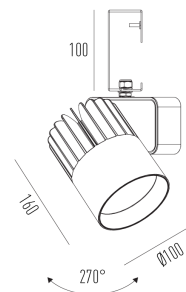

Sirius Pro G

Projektor com gancho (eletrocalha)

2724G.AB.N.RW

Projetado para a máxima eficiência luminosa e conforto ótico, os projetores SIRIUS tem design atemporal e equilibrado compatível com as mais diversas aplicações. Seu sistema ótico com refletor recuado, além da variedade de fachos disponíveis, produz um ângulo de cut-off superior a 49°, tornando o controle de ofuscamento um diferencial da linha. Alinhado à utilização de LED certificado com LM80, corpo robusto em alumínio para a perfeita dissipação térmica e driver certificado em 50.000 horas, a linha SIRIUS proporciona uma garantia de resistência e durabilidade ideal para ambientes corporativos e comerciais, cuja exigência de funcionamento é imperativa.

2724G.AB.N.RW

35W

4430lm

4000K

36°

Dados técnicos

Potência	35W
Fluxo luminoso Fonte	4430lm
Fluxo luminoso da luminária	3320lm
Eficiência luminosa	95lm/W
Temperatura de cor	4000K
Facho	36°
Fonte Luminosa	LED LM-80 >56.000 h (L70)
SDMC	<3 steps
Fator de Potência	>0,9
Tensão Nominal	220V
Frequência	50/60Hz
Classe	I
Grau de Proteção	IP40
Peso	1.15
Realce de Cor	Branco (IRC>70)
Garantia	5 anos
Vida Útil	50.000 horas
Acabamento	Branco Microtexturizado (BM) Preto Microtexturizado (PM)