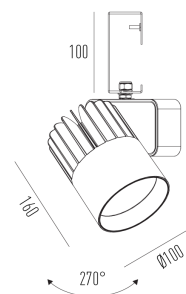

## Sirius Pro G

Projetor com gancho (eletrocalha)

2724G.AB.N.RX

Projetado para a máxima eficiência luminosa e conforto ótico, os projetores SIRIUS tem design atemporal e equilibrado compatível com as mais diversas aplicações. Seu sistema ótico com refletor recuado, além da variedade de fachos disponíveis, produz um ângulo de cut-off superior a 49°, tornando o controle de ofuscamento um diferencial da linha. Alinhado à utilização de LED certificado com LM80, corpo robusto em alumínio para a perfeita dissipação térmica e driver certificado em 50.000 horas, a linha SIRIUS proporciona uma garantia de resistência e durabilidade ideal para ambientes corporativos e comerciais, cuja exigência de funcionamento é imperativa.

### Dados técnicos

Potência	35W
Fluxo luminoso Fonte	4430lm
Fluxo luminoso da luminária	3320lm
Eficiência luminosa	95lm/W
Temperatura de cor	4000K
Facho	36°
Fonte Luminosa	LED LM-80 >56.000 h (L70)
SDMC	<3 steps
Fator de Potência	>0,9
Tensão Nominal	220V
Frequência	50/60Hz
Classe	I
Grau de Proteção	IP40
Peso	1.15
Realce de Cor	Peixe (IRC >70)
Garantia	5 anos
Vida Útil	50.000 horas
Acabamento	Branco Microtexturizado (BM)   Preto Microtexturizado (PM)