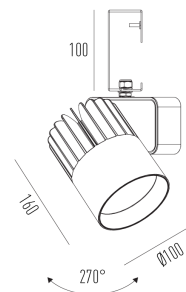

# Sirius Pro G

Projetor com gancho (eletrocalha)

2724G.FE.N

Projetado para a máxima eficiência luminosa e conforto ótico, os projetores SIRIUS tem design atemporal e equilibrado compatível com as mais diversas aplicações. Seu sistema ótico com refletor recuado, além da variedade de fachos disponíveis, produz um ângulo de cut-off superior a 49°, tornando o controle de ofuscamento um diferencial da linha. Alinhado à utilização de LED certificado com LM80, corpo robusto em alumínio para a perfeita dissipação térmica e driver certificado em 50.000 horas, a linha SIRIUS proporciona uma garantia de resistência e durabilidade ideal para ambientes corporativos e comerciais, cuja exigência de funcionamento é imperativa.

## Dados técnicos

Potência	35W
Fluxo luminoso Fonte	4430lm
Fluxo luminoso da luminária	3320lm
Eficiência luminosa	95lm/W
Temperatura de cor	4000K
Facho	10°
Fonte Luminosa	LED LM-80 >56.000 h (L70)
IRC	>82
SDMC	<3 steps
Fator de Potência	>0,9
Tensão Nominal	220V
Frequência	50/60Hz
Classe	I
Grau de Proteção	IP40
Peso	1.15
Realce de Cor	Padrão
Garantia	5 anos
Vida Útil	50.000 horas
Acabamento	Branco Microtexturizado (BM)   Preto Microtexturizado (PM)