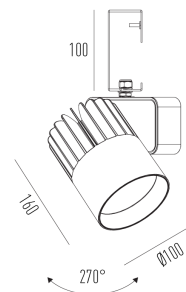

Sirius Pro G

Projetor com gancho (eletrocalha)

2724G.MA.W

Projetado para a máxima eficiência luminosa e conforto ótico, os projetores SIRIUS tem design atemporal e equilibrado compatível com as mais diversas aplicações. Seu sistema ótico com refletor recuado, além da variedade de fachos disponíveis, produz um ângulo de cut-off superior a 49°, tornando o controle de ofuscamento um diferencial da linha. Alinhado à utilização de LED certificado com LM80, corpo robusto em alumínio para a perfeita dissipação térmica e driver certificado em 50.000 horas, a linha SIRIUS proporciona uma garantia de resistência e durabilidade ideal para ambientes corporativos e comerciais, cuja exigência de funcionamento é imperativa.

2724G.MA.W

35W

4200lm

3000K

60°

Dados técnicos

Potência	35W
Fluxo luminoso Fonte	4200lm
Fluxo luminoso da luminária	3150lm
Eficiência luminosa	90lm/W
Temperatura de cor	3000K
Facho	60°
Fonte Luminosa	LED LM-80 >56.000 h (L70)
IRC	>82
SDMC	<3 steps
Fator de Potência	>0,9
Tensão Nominal	220V
Frequência	50/60Hz
Classe	I
Grau de Proteção	IP40
Peso	1.15
Realce de Cor	Padrão
Garantia	5 anos
Vida Útil	50.000 horas
Acabamento	Branco Microtexturizado (BM) Preto Microtexturizado (PM)