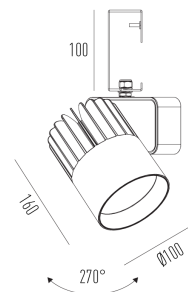

## Sirius Pro G

Projetor com gancho (eletrocalha)

2724G.MD.W

2724G.MD.W

35W

4200lm

3000K

24°

### Dados técnicos

Potência	35W
Fluxo luminoso Fonte	4200lm
Fluxo luminoso da luminária	3150lm
Eficiência luminosa	90lm/W
Temperatura de cor	3000K
Facho	24°
Fonte Luminosa	LED LM-80 >56.000 h (L70)
IRC	>82
SDMC	<3 steps
Fator de Potência	>0,9
Tensão Nominal	220V
Frequência	50/60Hz
Classe	I
Grau de Proteção	IP40
Peso	1.15
Realce de Cor	Padrão
Garantia	5 anos
Vida Útil	50.000 horas
Acabamento	Branco Microtexturizado (BM)   Preto Microtexturizado (PM)