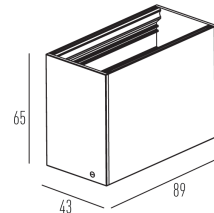

## Dados técnicos

Potência	7W
Fluxo luminoso Fonte	600lm
Fluxo luminoso da luminária	480lm
Eficiência luminosa	68lm/W
Temperatura de cor	4000K
Facho	48°
Fonte Luminosa	LM-80 >60.000h (L70)
IRC	>90
SDMC	<3 Steps
Fator de Potência	>0,70
Tensão Nominal	100-240Vac
Frequência	50/60Hz
Classe	I
Grau de Proteção	IP40
Peso	0,7
Garantia	5 anos
Vida Útil	30.000h
Acabamento	Branco Microtexturizado (BM)   Preto Microtexturizado (PM)