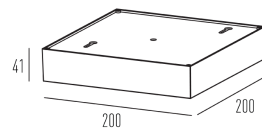

Dados técnicos

Potência	20W
Fluxo luminoso Fonte	2000lm
Fluxo luminoso da luminária	1700lm
Eficiência luminosa	85lm/W
Temperatura de cor	2700K
Facho	12°
Fonte Luminosa	LM-80 >60.000h (L70)
IRC	>90
SDMC	<3 Steps
Fator de Potência	>0,90
Tensão Nominal	100-240Vac
Frequência	50/60Hz
Classe	III
Grau de Proteção	IP40
Peso	0,7
Garantia	5 anos
Vida Útil	30.000h
Acabamento	Branco Microtexturizado (BM) | Preto Microtexturizado (PM)