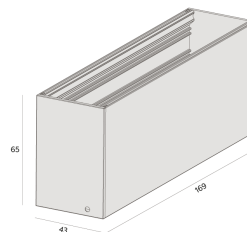

PICCO | LP SOBREPOR

Sobrepор
2793.AB.S

2793.AB.S
14W
1015lm
2700K
34°

Dados técnicos

Potência	14W
Fluxo luminoso Fonte	1015lm
Fluxo luminoso da luminária	810lm
Eficiência luminosa	58lm/W
Temperatura de cor	2700K
Facho	34°
Fonte Luminosa	LM-80 >60.000h (L70)
IRC	>90
SDMC	<3 Steps
Fator de Potência	>0,9
Tensão Nominal	100-240Vac
Frequência	50/60Hz
Classe	III
Grau de Proteção	IP40
Peso	0,3
Garantia	5 anos
Vida Útil	35.000h
Acabamento	Branco Microtexturizado (BM) Preto Microtexturizado (PM)