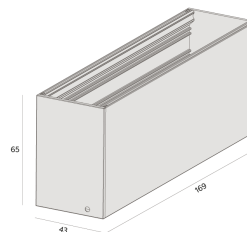

PICCO | LP SOBREPOR

Sobrepор
2793.FE.S

2793.FE.S
14W
1015lm
2700K
12°

Dados técnicos

Potência	14W
Fluxo luminoso Fonte	1015lm
Fluxo luminoso da luminária	810lm
Eficiência luminosa	58lm/W
Temperatura de cor	2700K
Facho	12°
Fonte Luminosa	LM-80 >60.000h (L70)
IRC	>90
SDMC	<3 Steps
Fator de Potência	>0,9
Tensão Nominal	100-240Vac
Frequência	50/60Hz
Classe	III
Grau de Proteção	IP40
Peso	0.3
Garantia	5 anos
Vida Útil	35.000h
Acabamento	Branco Microtexturizado (BM) Preto Microtexturizado (PM)