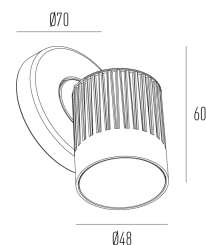

Dados técnicos

Potência	6W
Fluxo luminoso Fonte	570lm
Fluxo luminoso da luminária	420lm
Eficiência luminosa	70lm/W
Temperatura de cor	4000K
Facho	30°
Fonte Luminosa	LM-80 >39.000h (L70)
IRC	>90
SDMC	<3 Steps
Tensão Nominal	12V
Classe	I
Grau de Proteção	IP65
Peso	0.35
Garantia	5 anos
Vida Útil	30.000h
Acabamento	Preto Microtexturizado (PM)