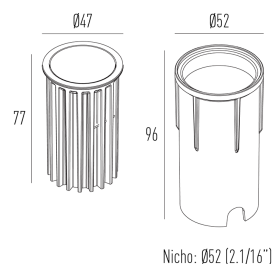

### Dados técnicos

Potência	5W
Fluxo luminoso Fonte	460lm
Fluxo luminoso da luminária	250lm
Eficiência luminosa	50lm/W
Temperatura de cor	4000K
Facho	48°
Fonte Luminosa	LM-80 >60.000h (L70)
IRC	>90
SDMC	<3 Steps
Tensão Nominal	12V
Classe	III
Grau de Proteção	IP67
Peso	0.2
Garantia	5 anos
Vida Útil	30.000h
Acabamento	Branco Microtexturizado (BM)   Preto Microtexturizado (PM)