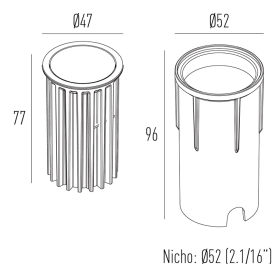

SLIM PRO

embutido de solo
3481.FE.N.RL

O mundo desenvolve continuamente necessidades que buscamos compreender e satisfazer. Com a linha Slim, demos um passo além. Antecipamos requisitos e melhoramos o desempenho deste produto que é o único de mercado. Pesquisamos continuamente novas soluções, não apenas inovações tecnológicas, mas soluções práticas que ajudam os projetistas a satisfazerem os requisitos de qualquer contexto de aplicação

3481.FE.N.RL
5W
405lm
4000K
12°

LED LM-80 >39.000h (L70)
IRC >95
SDMC Fator de potência >0,9
UGR Tensão 100~240Vac
Frequência 50/60Hz
Classe I
Vida útil 30.000 horas
Grau de proteção IP67
Peso 0,20 / 0,50 / 0,80kg.
Garantia 05 anos

Dados técnicos

| | |
|-----------------------------|----------------------|
| Potência | 5W |
| Fluxo luminoso Fonte | 405lm |
| Fluxo luminoso da luminária | 220lm |
| Eficiência luminosa | 44lm/W |
| Temperatura de cor | 4000K |
| Facho | 12° |
| Fonte Luminosa | LM-80 >39.000h (L70) |
| IRC | >95 |
| SDMC | <2 Steps |
| Fator de Potência | >0,9 |
| Tensão Nominal | 100-240V |
| Frequência | 50/60Hz |
| Classe | I |
| Grau de Proteção | IP67 |
| Peso | 0.2 |
| Garantia | 5 anos |