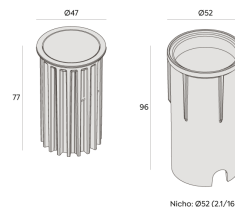

SLIM | LP

Embutido de solo
3481.MA.N.RL

O mundo desenvolve continuamente necessidades que buscamos compreender e satisfazer. Com a linha Slim, demos um passo além. Antecipamos requisitos e melhoramos o desempenho deste produto que é o único de mercado. Pesquisamos continuamente novas soluções, não apenas inovações tecnológicas, mas soluções práticas que ajudam os projetistas a satisfazerem os requisitos de qualquer contexto de aplicação

3481.MA.N.RL

5W

405lm

4000K

48°

LED LM-80 >39.000h (L70)

IRC >95

SDMC Fator de potência >0,9

UGR Tensão 100~240Vac

Frequência 50/60Hz

Classe I

Vida útil 30.000 horas

Grau de proteção IP67

Peso 0,20 / 0,50 / 0,80kg.

Garantia 05 anos

Dados técnicos

Potência	5W
Fluxo luminoso Fonte	405lm
Fluxo luminoso da luminária	220lm
Eficiência luminosa	44lm/W
Temperatura de cor	4000K
Facho	48°
Fonte Luminosa	LM-80 >39.000h (L70)
IRC	>95
SDMC	<2 Steps
Fator de Potência	>0,9
Tensão Nominal	100-240V
Frequência	50/60Hz
Classe	I
Grau de Proteção	IP67
Peso	0.2
Garantia	5 anos